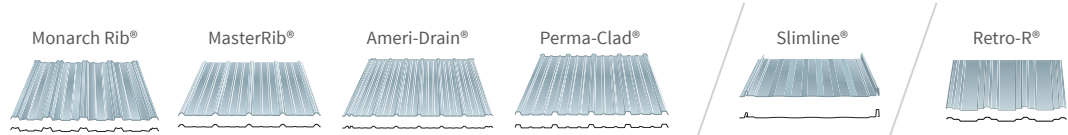

Commodity¹ ★

Gauge
30

Substrate
Varies

Paint System
Polyester
1 Color

Warranty
None

Polar White

¹Final color selection should be made from metal color chips- Colors are ink representations only.

PRODUCT AND COLOR SELECTION

Thumbnail colors are ink representations of Premium paint chips on cover.

	Post Frame / Agricultural / Residential 40-7/8"					Concealed Fastener		Retro-Fit	
	29 Ga. Premium	26 Ga. Premium	29 Ga. Select40	29 Ga. Econo20	30 Ga. Commodity	29 Ga. Premium	26 Ga. Premium	29 Ga. Premium	26 Ga. Premium
Ash Gray	■	■	■			■	■	■	■
Bright White	■					■		■	
Burnished Slate	■	■	■	■		■	■	■	■
Charcoal Gray	■	■	■	■		■	■	■	■
Cobalt Blue	■					■	■	■	
Coffee Brown	■	■	■	■		■	■	■	■
Deep Gray	■		■			■		■	
Desert Sand	■		■			■		■	
Evergreen	■					■		■	
Hawaiian Blue	■					■		■	
Ivy Green	■	■	■	■		■	■	■	■
Light Stone	■	■	■	■		■	■	■	■
Polar White	■		■	■	■	■		■	
Rustic Red	■	■	■	■		■	■	■	■
Saddle Tan	■	■	■	■		■	■	■	■
Scarlet Red	■					■		■	
True Black	■		■			■		■	
White	■	■	■	■		■	■	■	■
Wine Red	■		■			■		■	
Galvalume® Plus	■	■				■	■	■	■
Galvanized	■								