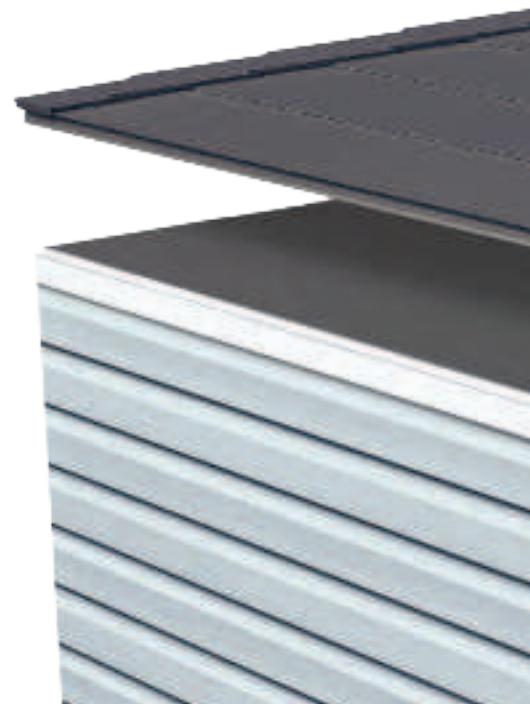

Se trata de un sistema construido para proteger

Los componentes del sistema de techo de metal de la línea TimberSteel™ combinan las cualidades de alto rendimiento del acero, el aluminio y el zinc con el innovador GALVALUME®, diseñado para brindar resistencia y estilo a su sistema de techo.

Visite gaf.com/es-timbersteel